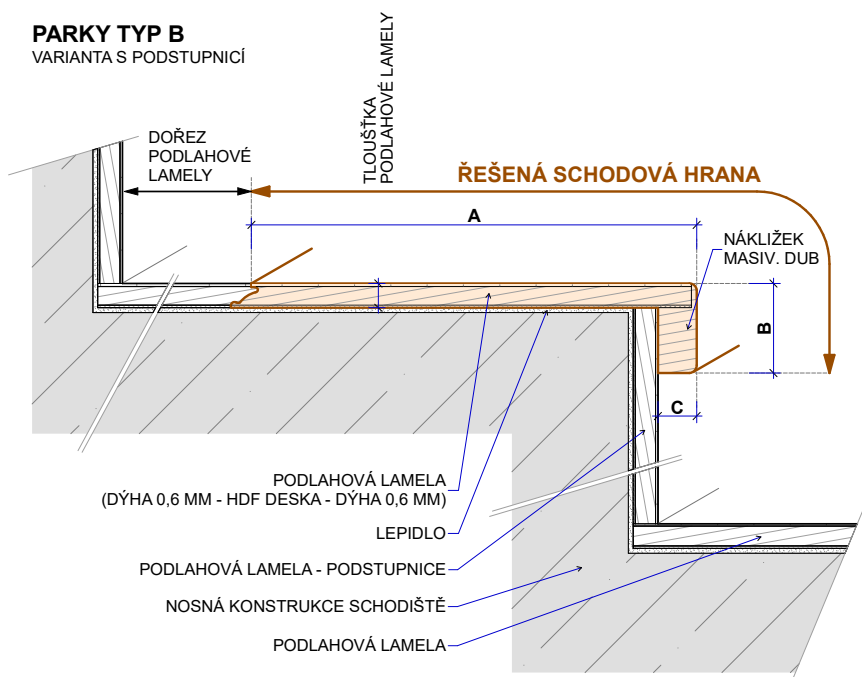

PARKET
KONCEPT

SCHODOVÉ HRANY DÝHOVÉ - TYP B
CENÍK 2022

CZK

PARKY[®]
It's good to live on wood

Platnost od 5. 10. 2022 do 31. 12. 2022

Schodová hrana PARKY

Řešení pro Vaše schody

Schodové hrany se standardně dodávají v plné délce podlahové lamely. Na přání je možné je vyrobit nadpojené do větší délky nebo je zkrátit na jinou požadovanou délku. Na přání je také možné vyrobit kompletní schodové dílce z podlah – nadpojené schodové hrany na další podlahové lamely včetně 2, 3 nebo 4 stranného olištování. Ke schodovým hranám dodáváme také v požadované metráži barevně napasované boční lišty z masivu (4 x 37 mm v různých délkách) k zakrytí boků schodové hrany. Schodové „nosy“ jsou povrchově upraveny olejem, v případě mořených dubů tvrdým voskovým olejem barevně přizbůsobeným podlaze (BIOFA nebo OSMO).

Typ B

Typ B – boční lišty

Realizace:

PARKY TYP B
VARIANTA BEZ PODSTUPNICE

PARKY TYP B
VARIANTA S PODSTUPNICÍ

Summit 06

Typ výrobku, konstrukce	Kód podlahy	Název (dřevina, dekor)	Vzor	Třídění dřeva	Povrchová úprava	Kartáčování	Délka schodové hrany (mm)	Profil schodové hrany cca A/B/C (mm)	MOC Kč/bm při odběru 10 ks schodovek v originální délce bez DPH	MOC Kč/bm při odběru 2-9 ks schodovek v originální délce bez DPH
Schodové hrany Typ B	SUXB188	Essence Oak Premium (Dub)	Monoplošný	Premium	Supermatný lak (3 gloss)	Ano	2050	227/37/16-2050	1642,-	1753,-
Schodové hrany Typ B	SUXB193	Silk Oak Premium (Dub)	Monoplošný	Premium	Supermatný lak (3 gloss)	Ano	2050	227/37/16-2050	1642,-	1753,-
Schodové hrany Typ B	SUXB218	Frozen Walnut (Ořech)	Monoplošný	Premium	Supermatný lak (3 gloss)	Ano	2050	227/37/16-2050	2597,-	2708,-