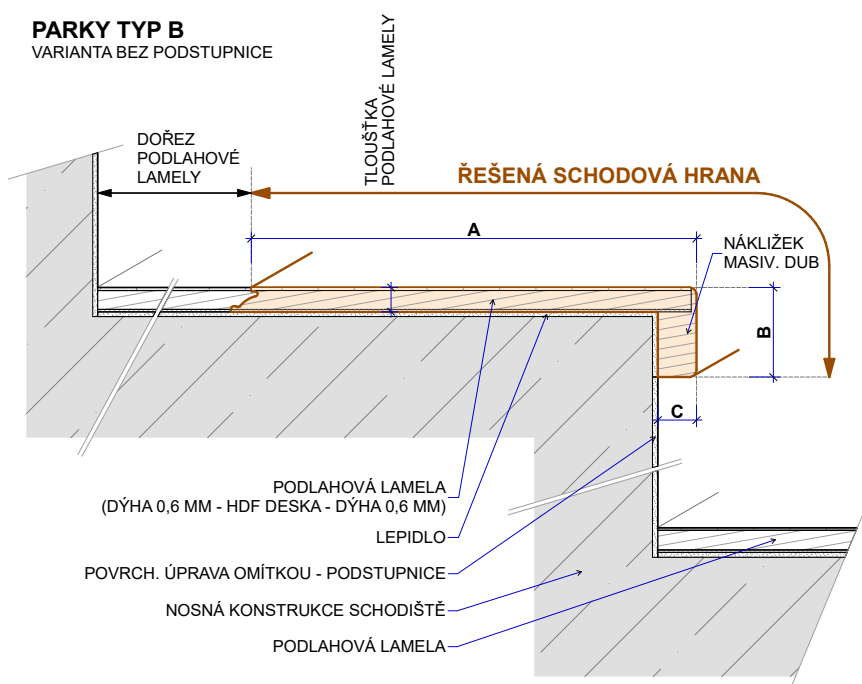

PARKET
KONCEPT

SCHODOVÉ HRANY DÝHOVÉ - TYP B
CENÍK 2022

CZK

PARKY[®]
It's good to live on wood

Platnost od 5. 10. 2022 do 31. 12. 2022

Schodová hrana PARKY

Řešení pro Vaše schody

Schodové hrany se standardně dodávají v plné délce podlahové lamely. Na přání je možné je vyrobit nadpojené do větší délky nebo je zkrátit na jinou požadovanou délku. Na přání je také možné vyrobit kompletní schodové dílce z podlah – nadpojené schodové hrany na další podlahové lamely včetně 2, 3 nebo 4 stranného olištování. Ke schodovým hranám dodáváme také v požadované metráži barevně napasované boční lišty z masivu (4 x 37 mm v různých délkách) k zakrytí boků schodové hrany. Schodové „nosy“ jsou povrchově upraveny olejem, v případě mořených dubů tvrdým voskovým olejem barevně přizbůsobeným podlaze (BIOFA nebo OSMO).

Typ B

Typ B – boční lišty

Realizace:

PARKY TYP B
VARIANTA BEZ PODSTUPNICE

PARKY TYP B
VARIANTA S PODSTUPNICÍ

Summit 06

Typ výrobku, konstrukce	Kód podlahy	Název (dřevina, dekor)	Vzor	Třídění dřeva	Povrchová úprava	Kartáčování	Délka schodové hrany (mm)	Profil schodové hrany cca A/B/C (mm)	MOC Kč/bm při odběru 10 ks schodovek v originální délce bez DPH	MOC Kč/bm při odběru 2-9 ks schodovek v originální délce bez DPH
Schodové hrany Typ B	SUXB188	Essence Oak Premium (Dub)	Monoplošný	Premium	Supermatný lak (3 gloss)	Ano	2050	227/37/16-2050	1642,-	1753,-
Schodové hrany Typ B	SUXB193	Silk Oak Premium (Dub)	Monoplošný	Premium	Supermatný lak (3 gloss)	Ano	2050	227/37/16-2050	1642,-	1753,-
Schodové hrany Typ B	SUXB218	Frozen Walnut (Ořech)	Monoplošný	Premium	Supermatný lak (3 gloss)	Ano	2050	227/37/16-2050	2597,-	2708,-